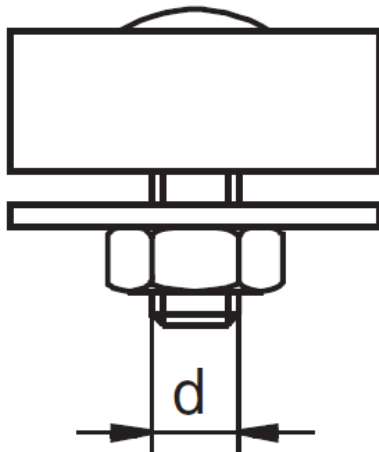

FICHE TECHNIQUE PRODUIT

Serre-câble plat 1 boulon « SCPL1B »

Référence : SCPL1B

Caractéristiques techniques :

- Serrage par 1 boulon
- **Matière** : Acier

Référence	Ø de câble	d	l ₁	Poids unitaire	Référence	Ø de câble	d	l ₁	Poids unitaire
	mm	mm	mm	kg		mm	mm	mm	kg
SCPL1BD2	2	4	15	0,005	SCPL1BD6	6	6	30	0,025
SCPL1BD3	3	4	17	0,007	SCPL1BD7	7	8	32	0,028
SCPL1BD4	4	5	20	0,013	SCPL1BD8	8	8	37	0,05
SCPL1BD5	5	5	25	0,017	SCPL1BD10	10	10	42	0,09