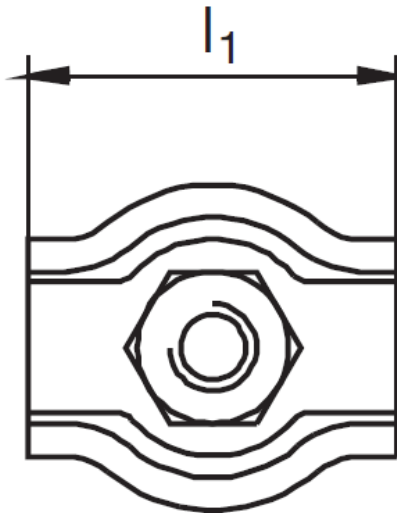

FICHE TECHNIQUE PRODUIT

Serre-câble plat 1 boulon « SCPL1B »

Référence : SCPL1B

Caractéristiques techniques :

- Serrage par 1 boulon
- **Matière** : Acier

Référence	Ø de câble	d	l ₁	Poids unitaire	Référence	Ø de câble	d	l ₁	Poids unitaire
	mm	mm	mm	kg		mm	mm	mm	kg
SCPL1BD2	2	4	15	0,005	SCPL1BD6	6	6	30	0,025
SCPL1BD3	3	4	17	0,007	SCPL1BD7	7	8	32	0,028
SCPL1BD4	4	5	20	0,013	SCPL1BD8	8	8	37	0,05
SCPL1BD5	5	5	25	0,017	SCPL1BD10	10	10	42	0,09