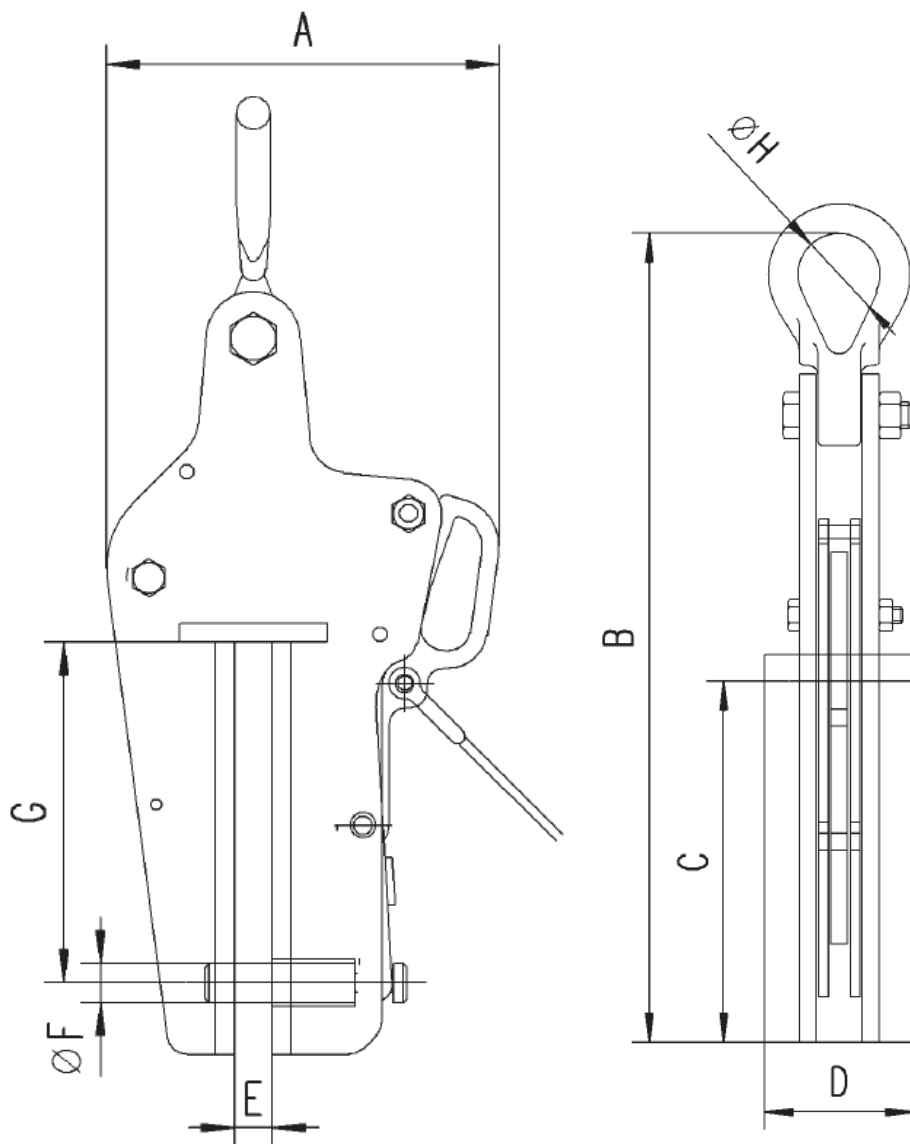

FICHE TECHNIQUE PRODUIT

Pince pour palplanche « TCP »

Référence : TCP

Caractéristiques techniques :

- **Capacité** : De 1.5 à 5.5 T
- Cordelette pour déverrouillage à distance

Référence	CMU	A	B	C	D	E	Ø F	G	Ø H	Poids unitaire
	Tonnes	mm	mm	mm	mm	mm	mm	mm	mm	kg
TCP1.5	1,5	207	488	218	90	18	20	180	50	12,2
TCP3	3	226	517	218	100	24	24	180	63	19,5
TCP5.5	5,5	269	575	218	120	24	30	180	89	26,7