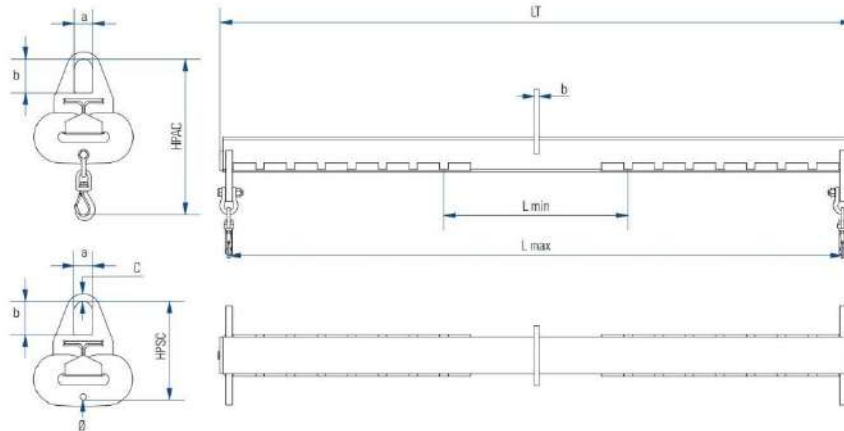

FICHE TECHNIQUE PRODUIT

Palonnier monopoutre réglable « PALMR-E »

Référence : PALMR-E

Référence	CMU	Longueur entre crochets		Longueur totale	Pas	Hauteur perdue avec crochets	a	b	c	Ø de perçage	Poids unitaire
	kg	L min mm	L mm	LT mm	P mm	HPAC mm	mm	mm	mm	mm	kg
PALMF1T1M-E	1000	500	1000	1060	50	484	60	110	25	20	30
PALMF1T2M-E	1000	1000	2000	2060	100	484	60	110	25	20	50
PALMF1T3M-E	1000	1000	3000	3060	100	484	60	110	25	20	70
PALMF1T4M-E	1000	2000	4000	4060	100	484	60	110	25	20	90
PALMF1T5M-E	1000	3000	5000	5060	100	532	60	110	25	20	164
PALMF1T6M-E	1000	4000	6000	6060	100	532	60	110	25	20	194
PALMF2T1M-E	2000	500	1000	1060	50	484	60	110	25	20	30
PALMF2T2M-E	2000	1000	2000	2060	100	484	60	110	25	20	50
PALMF2T3M-E	2000	1000	3000	3060	100	532	60	110	25	20	103
PALMF2T4M-E	2000	2000	4000	4060	100	532	60	110	25	20	134
PALMF2T5M-E	2000	3000	5000	5060	100	580	60	110	25	20	228
PALMF2T6M-E	2000	4000	6000	6060	100	580	60	110	25	20	270
PALMF3T1M-E	3200	500	1000	1060	50	548	80	140	40	20	32
PALMF3T2M-E	3200	1000	2000	2060	100	596	80	140	40	20	75
PALMF3T3M-E	3200	1000	3000	3060	100	644	80	140	40	20	147
PALMF3T4M-E	3200	2000	4000	4060	100	644	80	140	40	20	189
PALMF3T5M-E	3200	3000	5000	5060	100	644	80	140	40	20	231
PALMF3T6M-E	3200	4000	6000	6060	100	644	80	140	40	20	324
PALMF4T1M-E	4000	500	1000	1065	50	563	80	140	40	20	34
PALMF4T2M-E	4000	1000	2000	2065	100	611	80	140	40	24	78
PALMF4T3M-E	4000	1000	3000	3065	100	679	80	140	40	24	151
PALMF4T4M-E	4000	2000	4000	4065	100	679	80	140	40	24	228
PALMF4T5M-E	4000	3000	5000	5065	100	679	80	140	40	24	279
PALMF5T1M-E	5000	500	1000	1065	50	696	100	180	50	24	54
PALMF5T2M-E	5000	1000	2000	2065	100	764	100	180	50	24	115
PALMF5T3M-E	5000	1000	3000	3065	100	764	100	180	50	24	157
PALMF5T4M-E	5000	2000	4000	4065	100	764	100	180	50	24	228
PALMF6T1M-E	6300	500	1000	1070	50	710	100	180	50	24	56
PALMF6T2M-E	6300	1000	2000	2070	100	778	100	180	50	24	119
PALMF6T3M-E	6300	1000	3000	3070	100	798	100	180	50	26	190
PALMF8T1M-E	8000	500	1000	1070	50	824	100	180	50	26	95
PALMF8T2M-E	8000	1000	2000	2070	100	824	100	180	50	26	145
PALMF10T1M-E	10000	500	1000	1075	50	843	100	180	50	30	101