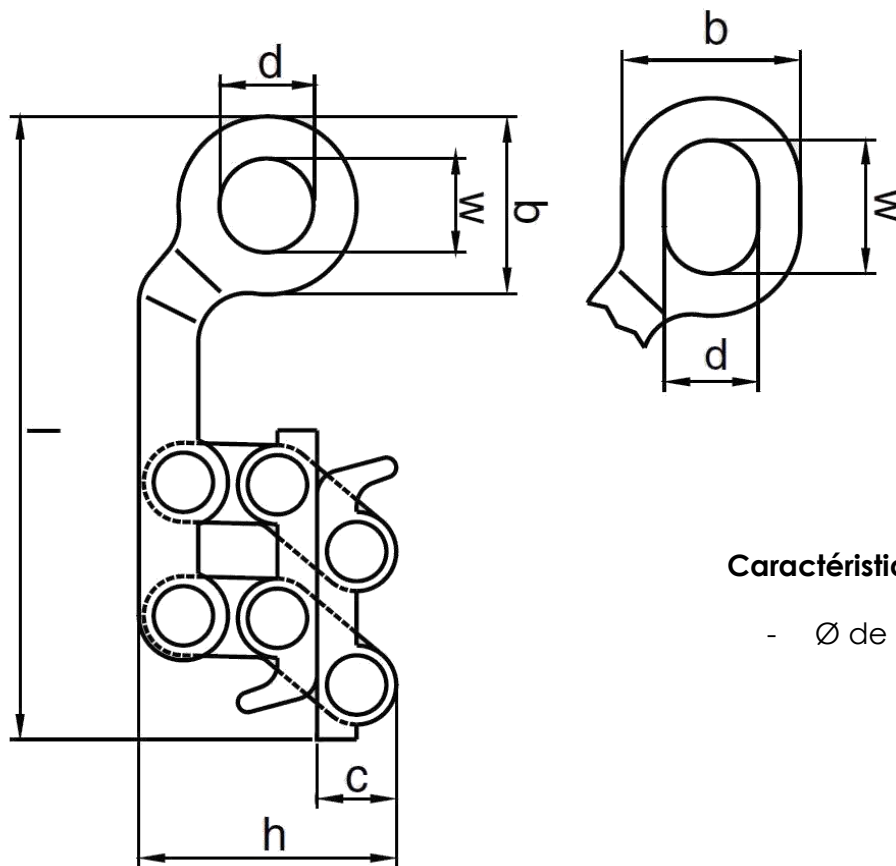

FICHE TECHNIQUE PRODUIT

Grenouille tire-câble à pinces parallèles «GR »

Référence : GR

Caractéristiques techniques :

- Ø de câble jusqu'à 38 mm

Référence	Ø de câble	Capacité	b	c	d	h	l	w	Forme de l'œil	Poids unitaire
	mm	t	mm	mm	mm	mm	mm	mm		kg
GR4	1-4	0,5	36	16	19	52	126	19	Rond	0,25
GR8	3-8	1	38	24	22	76	166	21	Rond	0,85
GR10	5-10	1,7	44	26	27	84	202	27	Rond	0,11
GR16	8-16	3	54	24	29	83	250	38	Ovale	0,18
GR26	12-26	3,5	62	34	29	108	275	38	Ovale	0,35
GR38	20-38	4	62	35	29	120	300	38	Ovale	0,65