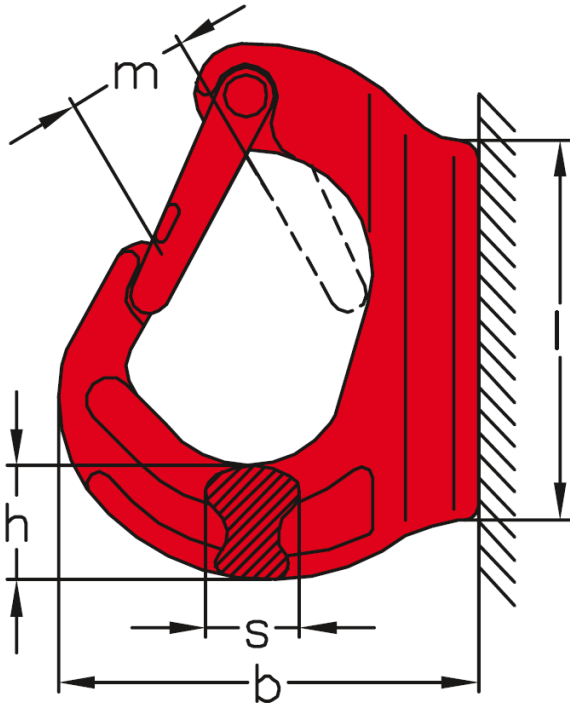

## Crochet de godet à souder TBA

Référence : TBA

**Caractéristiques techniques :**

- Linguet changeable
- **Finition** : laqué rouge

Référence	CMU	b	h	k	i	m	s	Poids unitaire
	Tonnes	mm	mm	mm	mm	mm	mm	kg
TBA0	0,75	57	20	20	75	18	14	0,3
TBA1	1,25	68	27	27	97	23	18	0,5
TBA2	2	91	25	35	80	25	21	0,8
TBA3	3	105	31	36	116	28	24	1,2
TBA4	4	114	36	43	132	33	29	1,9
TBA5	5	133	45	45	162	33	29	2,5
TBA8	8	136	51	53	168	34	40	3,4
TBA10	10	169	65	67	212	46	45	6,6