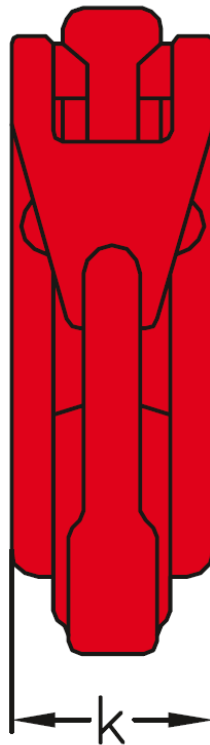

# FICHE TECHNIQUE PRODUIT

## Crochet de godet à souder TBA

Référence : TBA

**Caractéristiques techniques :**

- Linguet changeable
- **Finition** : laqué rouge

Référence	CMU	b	h	k	i	m	s	Poids unitaire
	Tonnes	mm	mm	mm	mm	mm	mm	kg
TBA0	0,75	57	20	20	75	18	14	0,3
TBA1	1,25	68	27	27	97	23	18	0,5
TBA2	2	91	25	35	80	25	21	0,8
TBA3	3	105	31	36	116	28	24	1,2
TBA4	4	114	36	43	132	33	29	1,9
TBA5	5	133	45	45	162	33	29	2,5
TBA8	8	136	51	53	168	34	40	3,4
TBA10	10	169	65	67	212	46	45	6,6