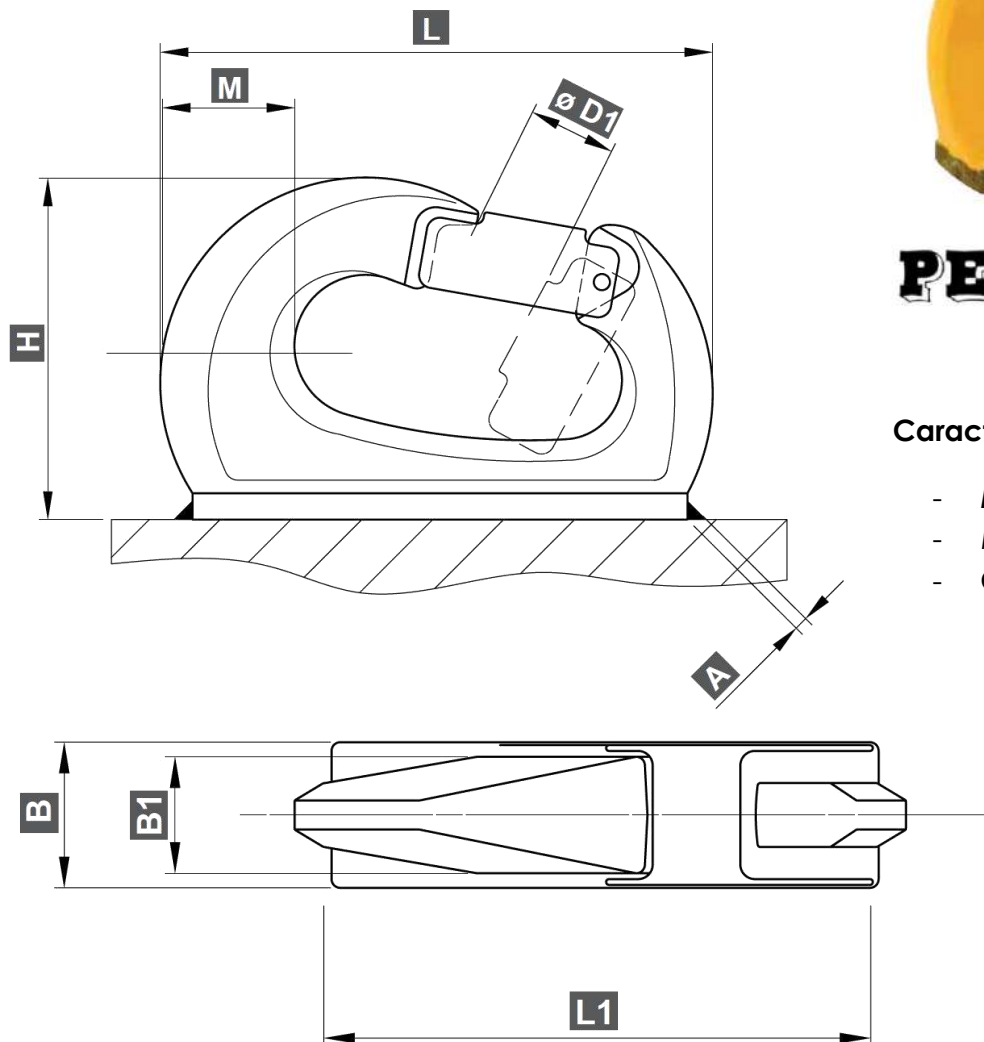

FICHE TECHNIQUE PRODUIT

Crochet à souder à linguet PEJO «U»

Référence : PEJOU

PEJO

Caractéristiques techniques :

- **Marque** : PEJO
- **Modèle** U
- **CMU** : De 0.5 à 8 T

Référence	CMU	B1	M	L	L1	H	B	D1	A	Poids unitaire
	t	mm	mm	mm	mm	mm	mm	Ø mm	mm	kg
PEJOU0T5	0,5	20	18	95	87	63	23	20	4	0,44
PEJOU1T	1	21	22	105	99	75	25	23	4	0,59
PEJOU2T	2	23	29	123	109	86	30	27	4	1,03
PEJOU3T	3	29	30	145	133	101	35	31	6	1,92
PEJOU4T	4	30	32	152	142	107	35	31	6	2,09
PEJOU6T	6	35,5	45	205	185	127	40	40	8	3,77
PEJOU8T	8	40	46,5	216	205	139	50	40	8	5,33