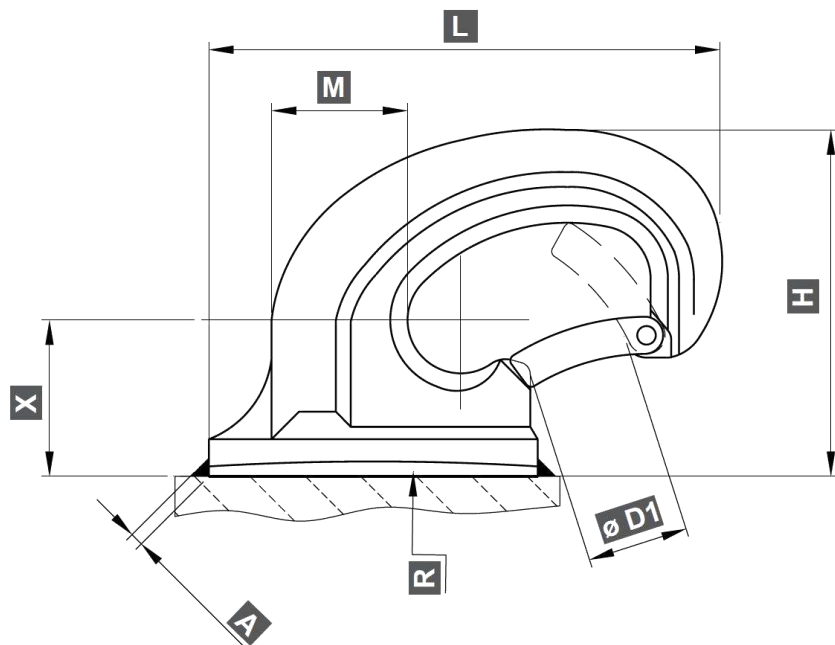

FICHE TECHNIQUE PRODUIT

Crochet à souder à linguet PEJO «C»

Référence : PEJOC

PEJO

Caractéristiques techniques :

- **Marque** : PEJO
- **Modèle** C
- **CMU** : De 1 à 18 T

Référence	CMU	B1	X	M	L	L1	H	B	D1	A	Poids unitaire
	<i>t</i>	mm	mm	mm	mm	mm	mm	mm	∅ mm	mm	kg
PEJOC1T	1	25	36,5	29	106	69	77	30	21	4	0,72
PEJOC2T	2	29	44	40	132	85	92	35	25	4	1,2
PEJOC3T	3	29	47	40	134	85	100	35	25	6	1,37
PEJOC4T	4	34	57,5	50	180	113	128	42	37	6	2,86
PEJOC5T	5	38	55,5	56	187	113	133	44	39	6	3,2
PEJOC6T	6	38	59	60	200	123	141	50	40	8	3,64
PEJOC8T	8	44	74,5	67,5	252	153	170	60	45	8	7,2
PEJOC10T	10	44	67	68	262	160	170	65	49	8	7,42
PEJOC18T	18	54	75	75	290	178	186	80	49	10	10,93