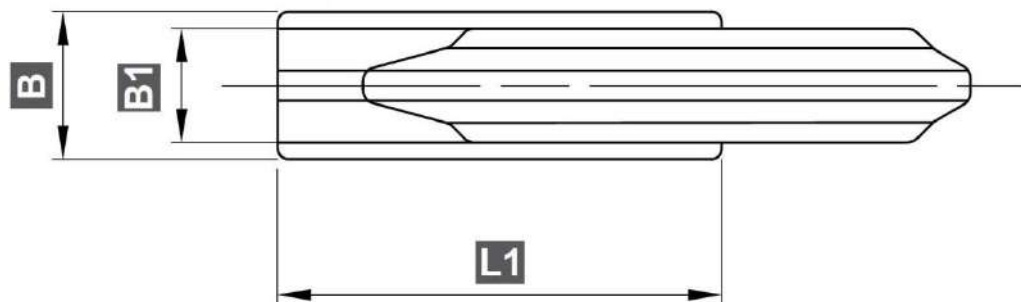

FICHE TECHNIQUE PRODUIT

Crochet à souder à linguet PEJO «C»

Référence : PEJOC

PEJO

Caractéristiques techniques :

- **Marque** : PEJO
- **Modèle** C
- **CMU** : De 1 à 18 T

Référence	CMU	B1	X	M	L	L1	H	B	D1	A	Poids unitaire
	<i>t</i>	mm	mm	mm	mm	mm	mm	mm	∅ mm	mm	kg
PEJOC1T	1	25	36,5	29	106	69	77	30	21	4	0,72
PEJOC2T	2	29	44	40	132	85	92	35	25	4	1,2
PEJOC3T	3	29	47	40	134	85	100	35	25	6	1,37
PEJOC4T	4	34	57,5	50	180	113	128	42	37	6	2,86
PEJOC5T	5	38	55,5	56	187	113	133	44	39	6	3,2
PEJOC6T	6	38	59	60	200	123	141	50	40	8	3,64
PEJOC8T	8	44	74,5	67,5	252	153	170	60	45	8	7,2
PEJOC10T	10	44	67	68	262	160	170	65	49	8	7,42
PEJOC18T	18	54	75	75	290	178	186	80	49	10	10,93