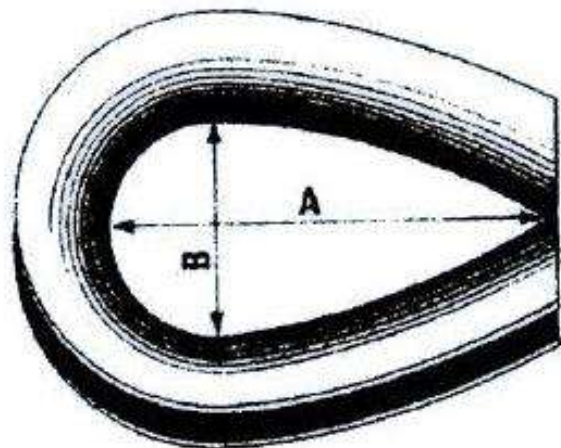

FICHE TECHNIQUE PRODUIT

Cosse cœur grande ouverture «COSGVPO »

Référence : COSGVPO

Caractéristiques techniques :

- **Matière** : Acier
- **Finition** :
 - o Zingué blanc jusqu'à 22 mm
 - o Galvanisé au-delà

Référence	Ø de câble	A	B	E	Poids au 100	Référence	Ø de câble	A	B	E	Poids au 100
	mm	mm	mm	mm			mm	mm	mm	mm	
COSGV2.5PO	2,5	19	12	3,8	0,7	COSGV16PO	16	58	36	3,8	24,5
COSGV3.5PO	3,5	21	13	4,5	0,9	COSGV18PO	18	64	40	4,2	26,4
COSGV4PO	4	23	14	5,1	1,25	COSGV20PO	20	72	45	5,2	34
COSGV5PO	5	25	16	5,6	1,7	COSGV22PO	22	87	55	6	36
COSGV6PO	6	28	18	6	2	COSGV24PO	24	92	58	6,5	46,5
COSGV8PO	8	35	21	2,5	4	COSGV26PO	26	103	65	6,5	52
COSGV10PO	10	40	25	2,5	5	COSGV28PO	28	105	68	6,5	82
COSGV12PO	12	51	32	10	6,8	COSGV30PO	30	115	70	7	96,5
COSGV14PO	14	51	32	3,5	20						