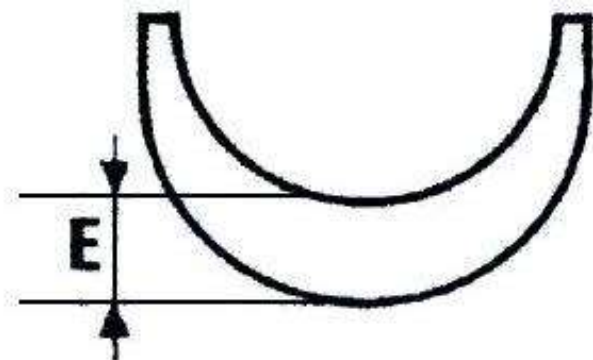

FICHE TECHNIQUE PRODUIT

Cosse cœur grande ouverture «COSGVPO »

Référence : COSGVPO

Caractéristiques techniques :

- **Matière** : Acier
- **Finition** :
 - o Zingué blanc jusqu'à 22 mm
 - o Galvanisé au-delà

Référence	Ø de câble	A	B	E	Poids au 100	Référence	Ø de câble	A	B	E	Poids au 100
	mm	mm	mm	mm			mm	mm	mm	mm	
COSGV2.5PO	2,5	19	12	3,8	0,7	COSGV16PO	16	58	36	3,8	24,5
COSGV3.5PO	3,5	21	13	4,5	0,9	COSGV18PO	18	64	40	4,2	26,4
COSGV4PO	4	23	14	5,1	1,25	COSGV20PO	20	72	45	5,2	34
COSGV5PO	5	25	16	5,6	1,7	COSGV22PO	22	87	55	6	36
COSGV6PO	6	28	18	6	2	COSGV24PO	24	92	58	6,5	46,5
COSGV8PO	8	35	21	2,5	4	COSGV26PO	26	103	65	6,5	52
COSGV10PO	10	40	25	2,5	5	COSGV28PO	28	105	68	6,5	82
COSGV12PO	12	51	32	10	6,8	COSGV30PO	30	115	70	7	96,5
COSGV14PO	14	51	32	3,5	20						