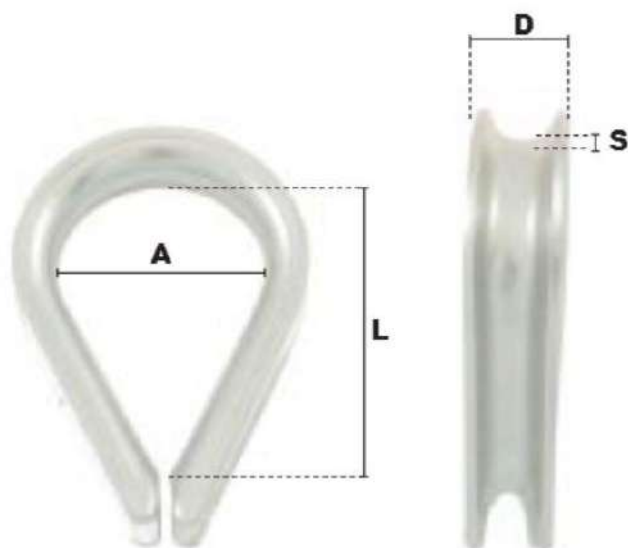

FICHE TECHNIQUE PRODUIT

Cosse cœur grande ouverture «COSGVGO»

Référence : COSGVGO

Caractéristiques techniques :

- **Matière** : Acier
- **Finition** :
 - o Zingué blanc jusqu'à 22 mm
 - o Galvanisé au-delà

| Référence | Ø de câble | A | D | L | S | Poids au 100 | Référence | Ø de câble | A | D | L | S | Poids au 100 |
|-----------|------------|----|----|----|-----|--------------|-----------|------------|----|----|-----|-----|--------------|
| | mm | mm | mm | mm | mm | kg | | mm | mm | mm | mm | mm | kg |
| COSGV4GO | 4 | 16 | 9 | 25 | 2 | 1,5 | COSGV22GO | 22 | 66 | 26 | 105 | 6 | 42 |
| COSGV6GO | 6 | 25 | 12 | 40 | 2 | 2,5 | COSGV24GO | 24 | 70 | 30 | 110 | 6,5 | 53 |
| COSGV8GO | 8 | 31 | 14 | 49 | 2,5 | 4,5 | COSGV26GO | 26 | 73 | 32 | 115 | 6,5 | 58 |
| COSGV10GO | 10 | 37 | 16 | 60 | 3 | 7 | COSGV28GO | 28 | 77 | 35 | 120 | 6,5 | 105 |
| COSGV12GO | 12 | 43 | 18 | 68 | 3 | 10,6 | COSGV30GO | 30 | 81 | 37 | 127 | 7 | 110 |
| COSGV14GO | 14 | 49 | 20 | 78 | 5 | 20 | COSGV32GO | 32 | 85 | 38 | 134 | 7 | 115 |
| COSGV16GO | 16 | 55 | 21 | 87 | 5 | 24,5 | COSGV35GO | 35 | 98 | 40 | 150 | 7 | 135 |
| COSGV18GO | 18 | 58 | 22 | 92 | 5 | 26,4 | | | | | | | |
| COSGV20GO | 20 | 62 | 25 | 98 | 5 | 41,5 | | | | | | | |