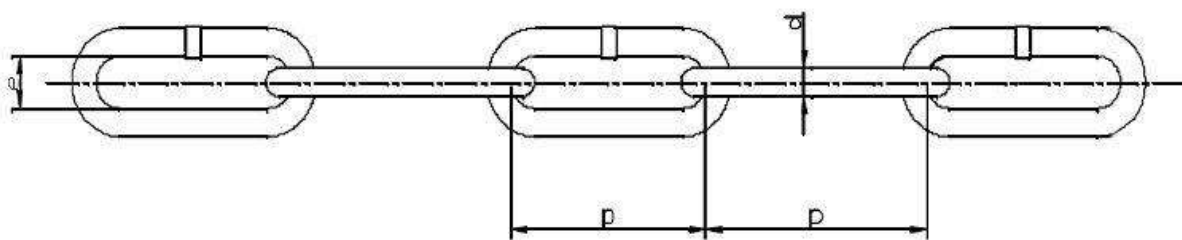

## FICHE TECHNIQUE PRODUIT

### Chaîne maille longue inox « ML »

Référence : CHAIXDML

#### Caractéristiques techniques :

- Matière : AISI 316
- Norme : DIN 5685 C

Référence	Charge Indicative	Ø	Pas	Dimension intérieure	Poids au 100 M
	kg	d mm	p mm	e mm	kg
CHAIXD2ML	25	2	22	4	5,96
CHAIXD2.5ML	40	2,5	24	5	10,16
CHAIXD3ML	60	3	26	6	14,96
CHAIXD4ML	100	4	32	8	27,32
CHAIXD5ML	155	5	35	10	42,56
CHAIXD6ML	230	6	42	12	62,48
CHAIXD8ML	400	8	52	16	45,12