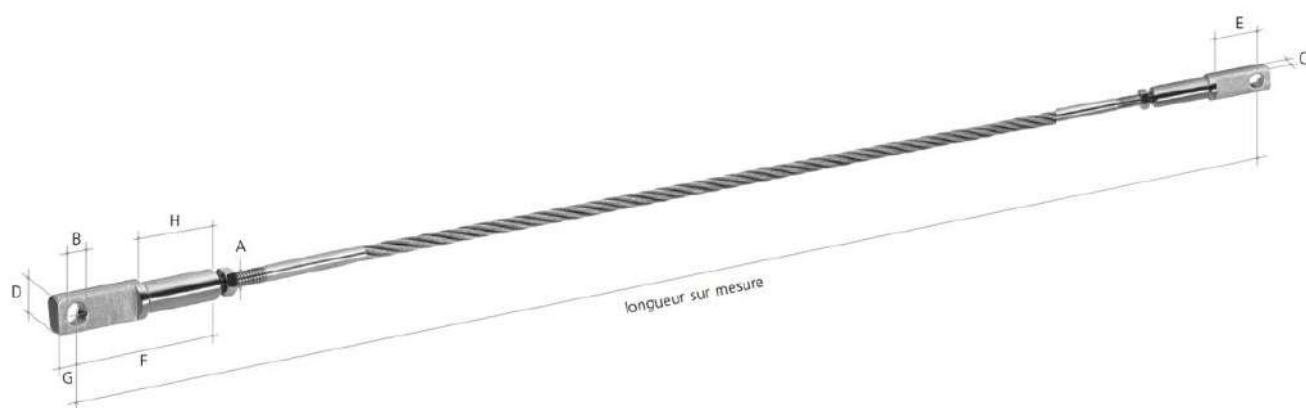

FICHE TECHNIQUE PRODUIT

Câble d'architecture « Type C »

Référence : CABC

Filetages extérieurs FINE LINE + Œil FINE LINE Taraudé

Un pas à droite, un pas à gauche

Câble : Acier inox 7x7 fils

Référence	Type	Ø de câble	A	B	C	D	E	F	G	H	Alésage
		mm		mm	mm	mm	mm	mm	mm	mm	mm
CABC-33	C-33	3	M3	4,7	4,5	9	14,5	41,5	4,5	25	4,7
CABC-43	C-43	4	M4	4,7	4,5	9	14,5	41,5	4,5	25	4,7
CABC-53	C-53	5	M5	6,2	6	12	19	47	6	25	6,2
CABC-63	C-63	6	M6	6,2	6	12	19	47	6	25	6,2
CABC-84	C-84	8	M8	8,5	8	16	26	80	8	50	8,5