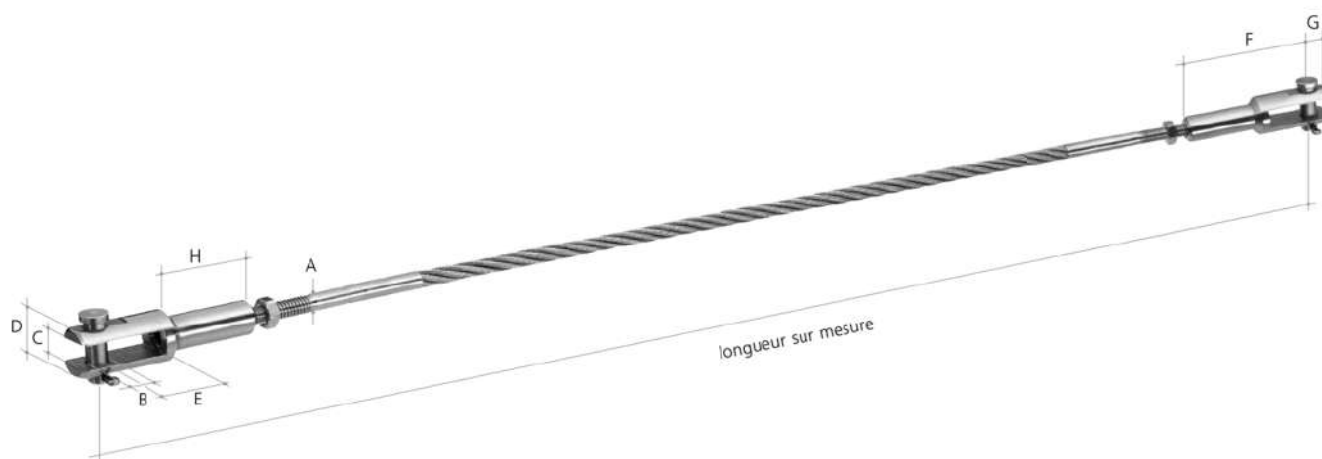

### Câble d'architecture « Type B »

Référence : CABB

**Filetages extérieurs FINE LINE + Chape FINE LINE Taraudée**

**Un pas à droite, un pas à gauche**

**Câble** : Acier inox 7x7 fils

| Référence | Type | Ø de câble | A  | B   | C   | D  | E    | F    | G   | H  | Alésage |
|-----------|------|------------|----|-----|-----|----|------|------|-----|----|---------|
|           |      | mm         | mm | mm  | mm  | mm | mm   | mm   | mm  | mm | mm      |
| CABB-33   | B-33 | 3          | M3 | 4,5 | 5,5 | 11 | 13,5 | 40,5 | 5,5 | 27 | 5       |
| CABB-45   | B-45 | 4          | M4 | 4,5 | 5,5 | 11 | 13,5 | 40,5 | 5,5 | 27 | 5       |
| CABB-53   | B-53 | 5          | M5 | 6   | 6,5 | 14 | 18   | 46   | 7   | 28 | 6,5     |
| CABB-63   | B-63 | 6          | M6 | 6   | 6,5 | 14 | 18   | 46   | 7   | 28 | 6,5     |
| CABB-84   | B-84 | 8          | M8 | 8   | 8   | 20 | 21,5 | 78   | 10  | 54 | 8,5     |